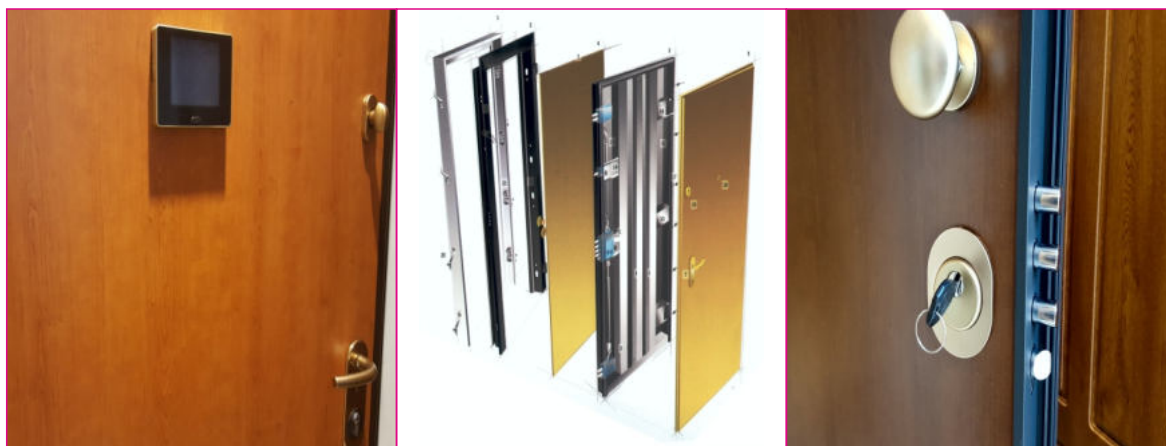

### DIMENSIONI ANTA

210  
60 - 70 - 80 - 90

*Le maniglie e i colori presenti nelle foto sono solo a scopo illustrativo e possono subire modifiche. \*La descrizione fa riferimento al prodotto illustrato.  
The handles and colors in the photos are for illustrative purposes only and can be modified. \*The description refers to the product shown in the photo.*

LINEA

**B** LINDO

*Cerchi maggiore sicurezza per la tua casa? Inizia cambiando la porta d'ingresso con una che offra più protezione e aumenti il livello. Le Nostre porte blindate hanno sistemi di sicurezza all'avanguardia, l'occhio elettronico e il cilindro europeo.*